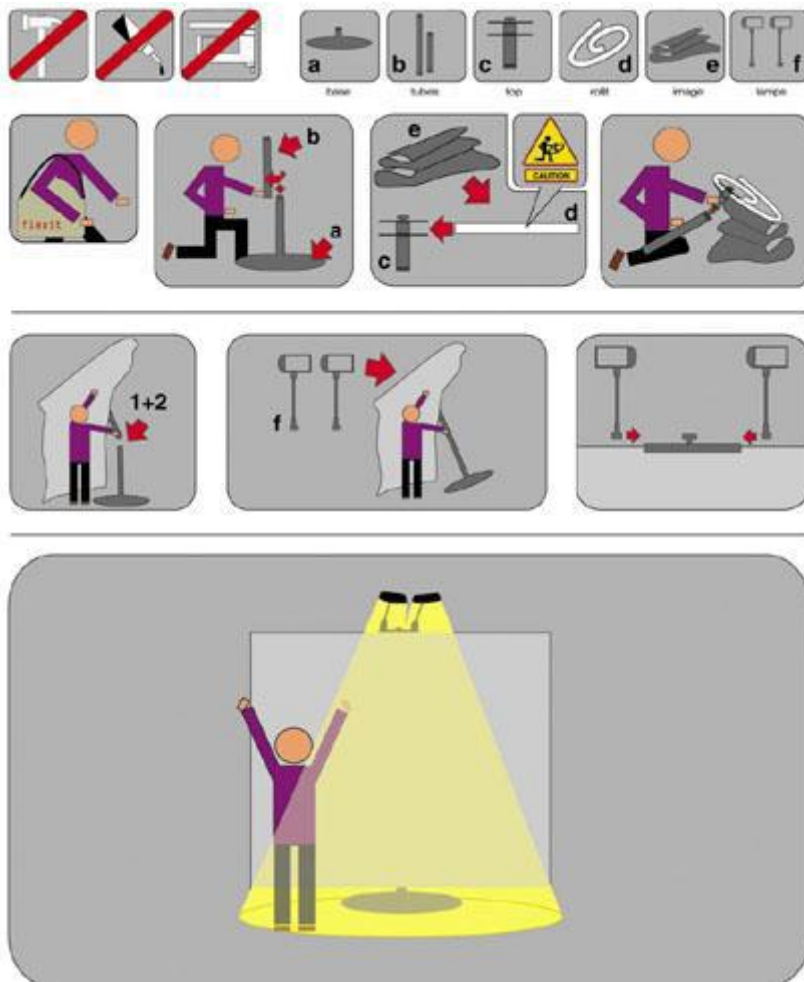

Roll T, est une perche métallique rigide qui se roule et se déroule à l'envie comme un rouleau de Scotch, vous facilitant ainsi considérablement le transport et l'installation. Le Velcro fixé sur Roll IT vous permet d'installer ou d'enlever vos images rapidement et aisément.

Nous saurons vous conseiller sur le support à utiliser pour vos images. Nous recommandons particulièrement notre support Rolltex, un support polyester totalement infroissable et non feu (norme DIN4102B2).

FLEXIT: UN MONTAGE FACILE

BIG IMAGE
SYSTEMS®
L'image en **XXL**

L'EMOTION GRAND FORMAT

www.bigimage.fr; www.imagexxl.com

contact@bigimage.fr; contact@imagexxl.com

Tél : 05 49 62 39 89 Fax : 05 49 62 59 96