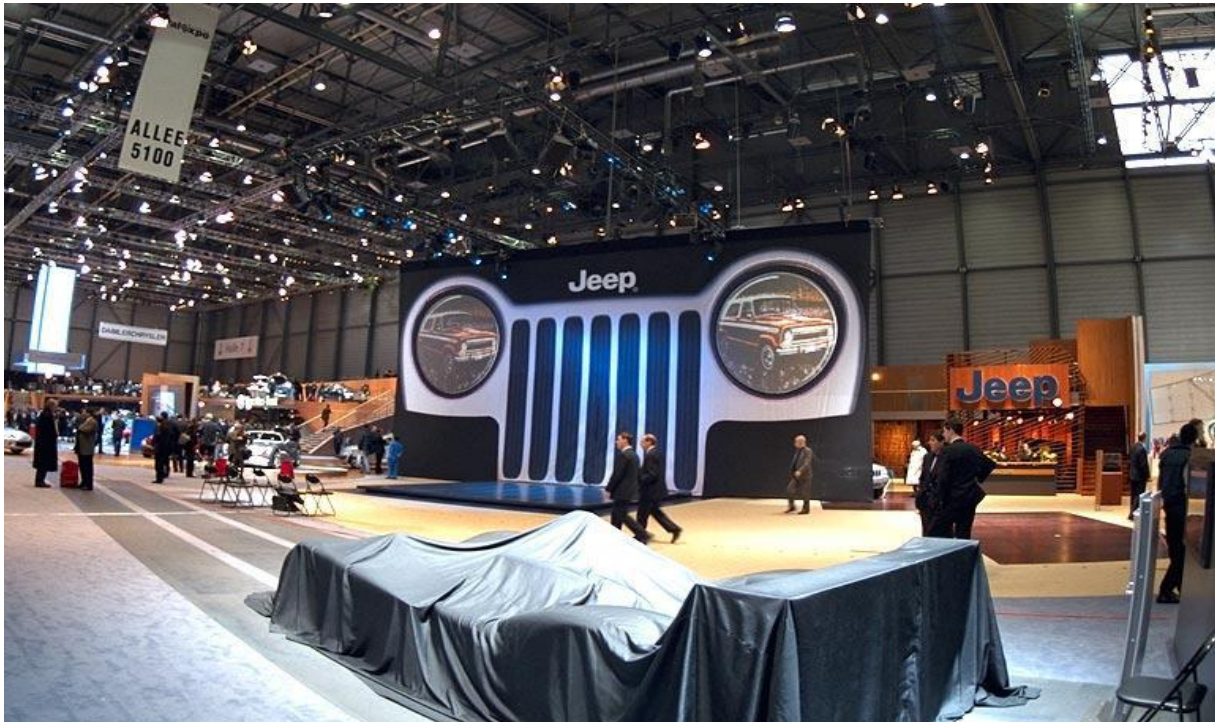

IMPRESSION SUR BACKLIGHT, RÉTROPROJECTION ET PVC CRISTAL

BIG IMAGE
SYSTEMS®
L'image en XXL

Stand Chrysler/Jeep pour le salon de l'automobile à Genève (impression sur tulle et rétroprojection)

Les impressions sur décors transparents confèrent beaucoup de présence aux visuels et permettent par un éclairage changeant de les « faire vivre »

Un cylindre sur rétroprojection

Reproduction d'un vitrail sur PVC Cristal

Carte d'une ville en PVC Cristal à l'occasion de l'aménagement de pistes cyclables

Le rétroprojection (ou translight) est également utilisé pour le monde du spectacle ici, Roman Polanski utilise une découverte BIG IMAGE SYSTEMS pour le tournage de son dernier film « The Pianiste »