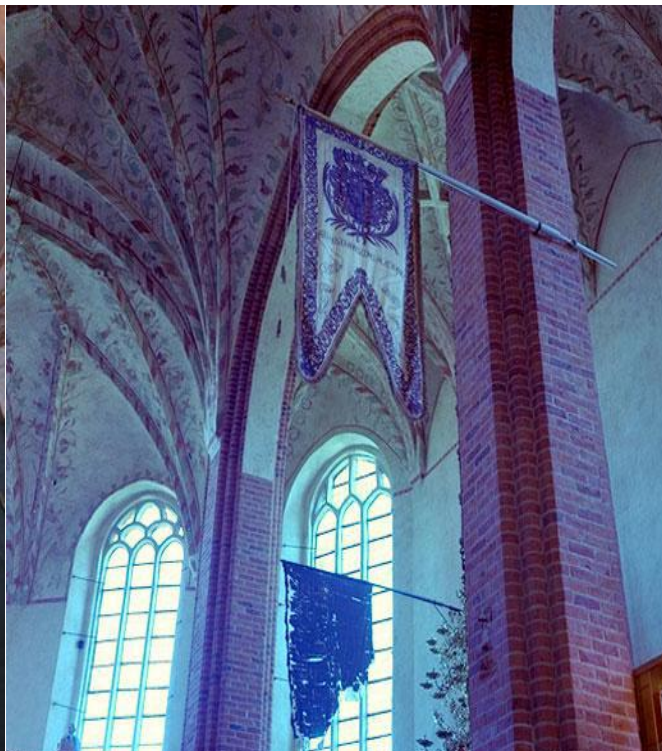

IMPRESSION SUR SUPPORTS NON STANDARDS

Copie de tapisserie sur toile de jute

Imprimant sur des machines de notre propre fabrication nous sommes en mesure d'imprimer sur de nombreux supports non-standards tels que des supports lourds comme la toile de jute, la toile de tapisserie, le velours ou la toile de serpillière, très légers comme la mousseline 75g, « difficiles » (supports se dilatant à la chaleur) comme le rétroprojection ou le PVC cristal ou inhabituels comme les stores vénitiens.

Ceci est rendu possible par notre technique d'impression: la technique de l'aérographe (4 buses projettent l'encre sur le support sans jamais y toucher, comme un artiste à l'aérographe).

Ce système d'impression permet également d'imprimer sur des supports sur lesquels les encres roulent comme le polyéthylène.

Nous avons ainsi imprimé dernièrement sur des supports réagissant à la lumière noire pour le Mémorial De Gaulle à Colombey les Deux Eglises

Impression sur coton: simulation d'une ville médiévale

Plafond sur Rolltex