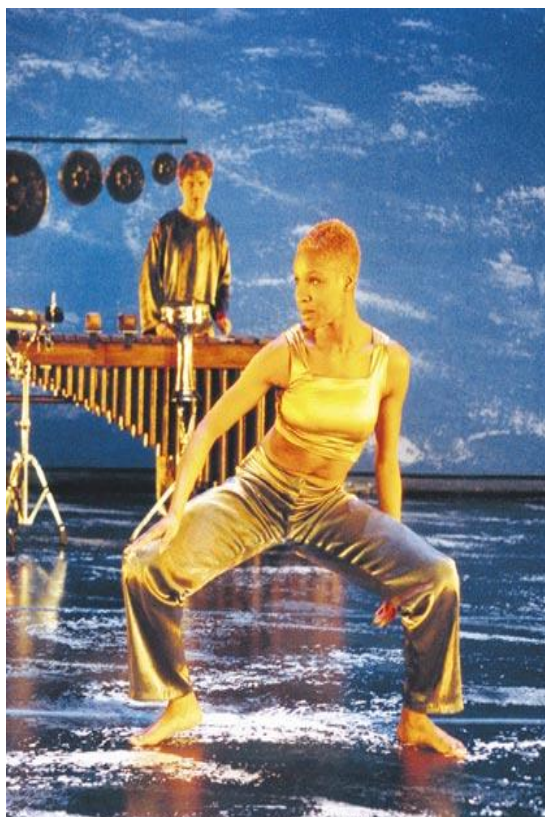

BIG IMAGE
SYSTEMS®
L'image en XXL

Pavés Victor Hugo

Misanthrope

Lino mosaïque

Carmen stade de France

Office tourisme Oloron Sainte Marie

Lino vue d'avion

Jeu oie grand 4.45 x 3.20m Lino BOPJET

Décor vertical sur coton, tapis de danse au sol

Décor vertical sur coton et PVC cristal superposés, linoléum au sol

"Tous les arts sont comme des miroirs où l'homme connaît et reconnaît quelque chose de lui-même qu'il ignorait. "
Alain. " Vingt leçons sur les Beaux Arts "